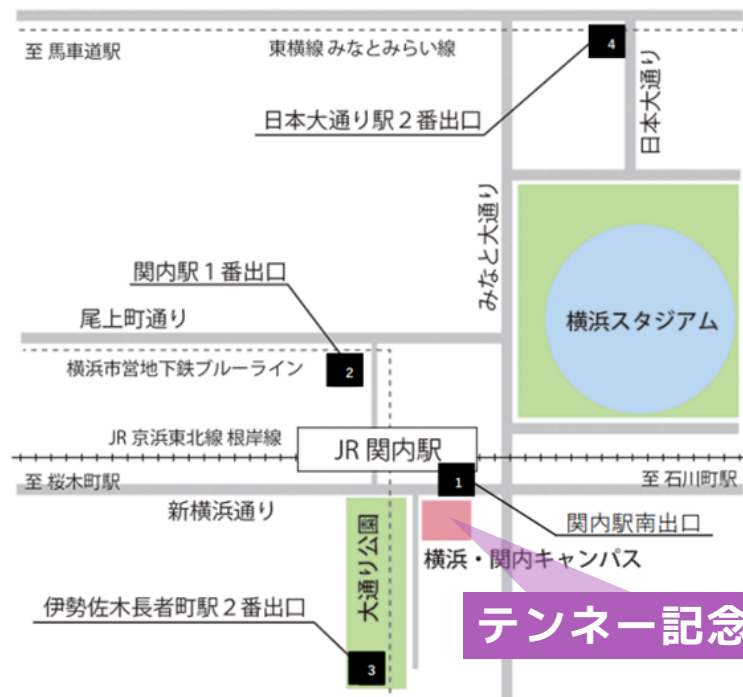

お問合せ

かながわ福祉大学校運営事務局
kw-academy@kanafuku.jp

※行政間で使用する「lg」メールは、
セキュリティ上の問題で返信メールが届かない
恐れがありますので、
別のメールアドレスをご使用ください。

会場

テンネー記念ホール 関東学院大学関内キャンパス

【公共交通機関】

○JR京浜東北/根岸線

1 「関内」 駅南出口より徒歩2分
横浜市営地下鉄ブルーライン

2 「関内」 駅1番出口より徒歩4分

○横浜市営地下鉄ブルーライン

3 「伊勢佐木長者町」 駅
2番出口より徒歩5分

○東急東横線直通みなとみらい線

4 「日本大通り」 駅
2番出口より徒歩8分

テンネー記念ホール

公益社団法人
かながわ福祉サービス振興会
Kanagawa Welfare Service Association

〒231-0023 横浜市中区山下町23番地 日土地山下町ビル9階
TEL 045-671-0294 FAX 045-671-0295
MAIL kw-academy@kanafuku.jp